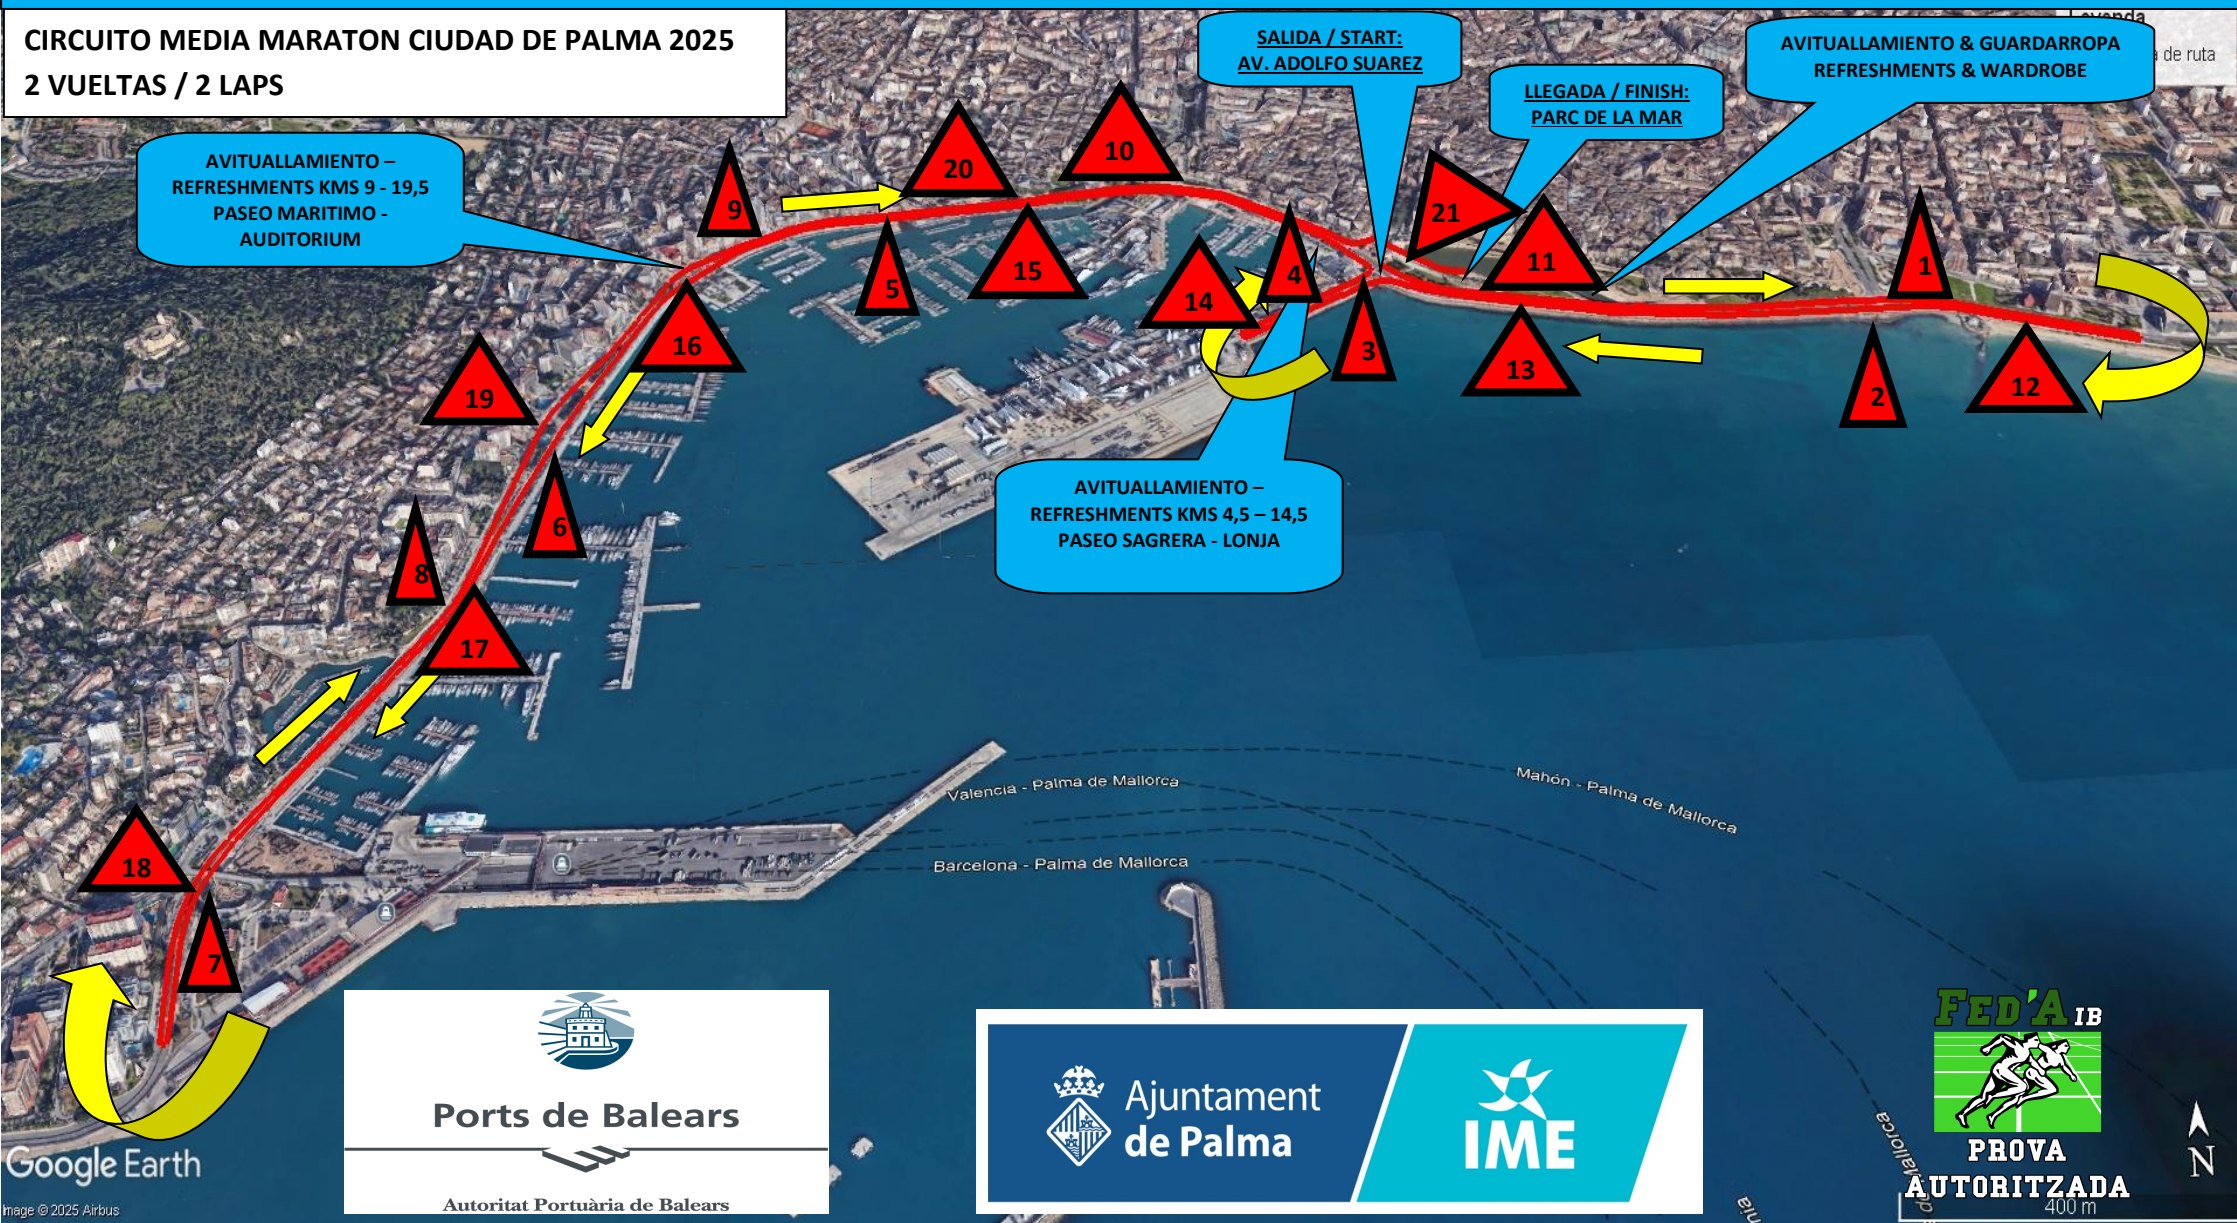

XXXII MEDIA MARATON CIUDAD DE PALMA

23-03-2025 * 10.00 H. * RECORRIDO/COURSE RACE * 2 VUELTAS/2 LAPS * 21.097,5 M.

SALIDA / START: AV. ADOLFO SUAREZ – META / FINISH: PARC DE LA MAR

CIRCUITO MEDIA MARATON CIUDAD DE PALMA 2025
2 VUELTAS / 2 LAPS

Google Earth

Image © 2025 Airbus