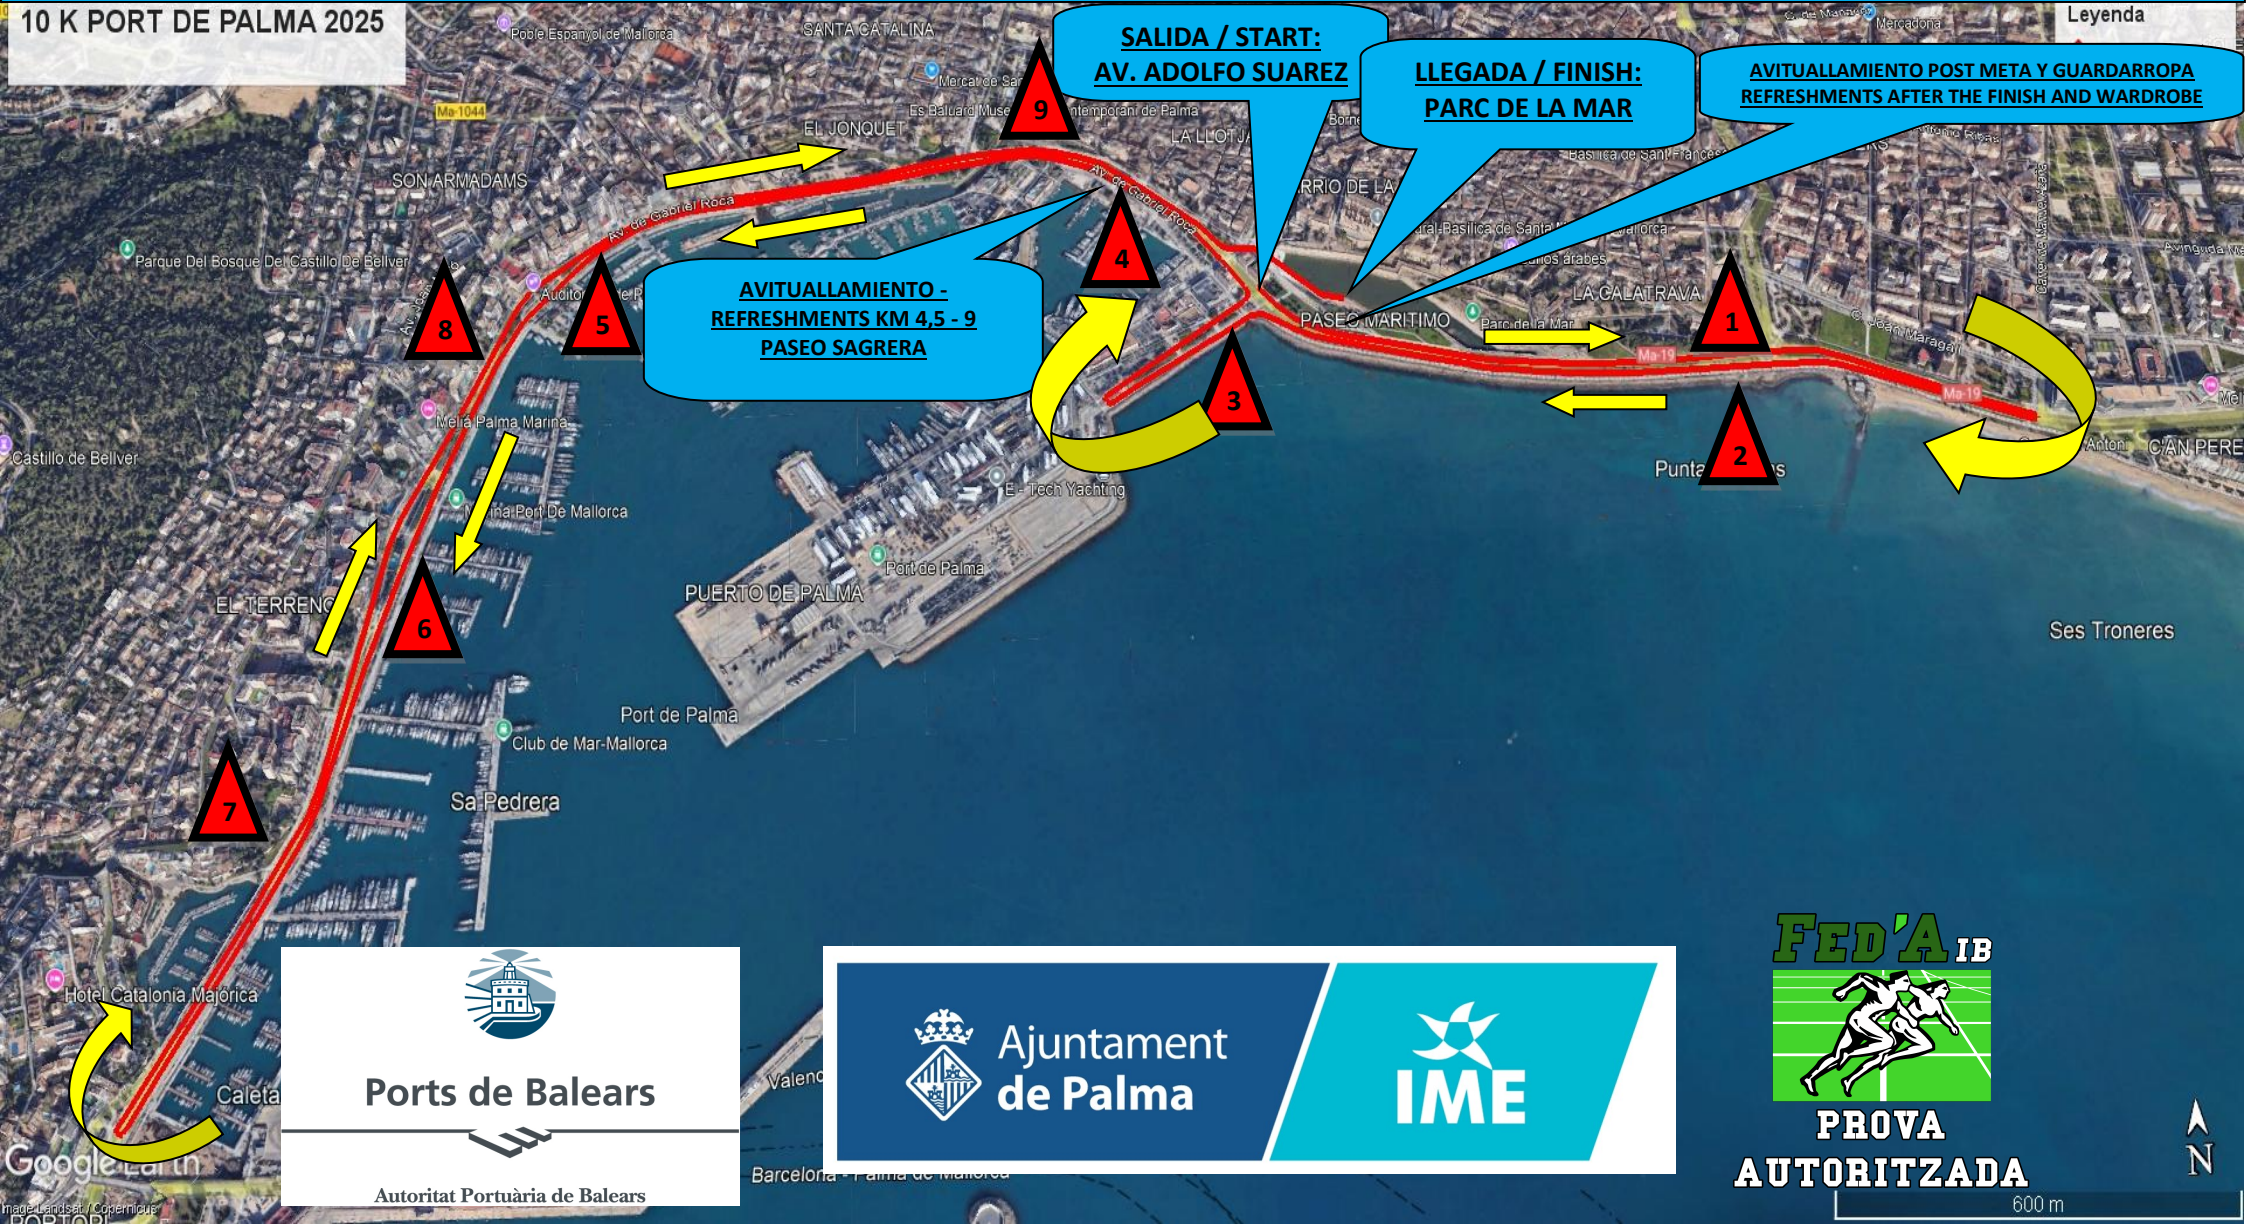

XIII 10 KMS PORT DE PALMA

23-03-2025 * 09.00 H. * RECORRIDO/COURSE RACE * 1 VUELTA/1 LAP * 10.000 M.

10 K PORT DE PALMA 2025

SALIDA / START:
AV. ADOLFO SUAREZ

LLEGADA / FINISH:
PARC DE LA MAR

AVITUALLAMIENTO POST META Y GUARDARROPA
REFRESHMENTS AFTER THE FINISH AND WARDROBE

AVITUALLAMIENTO -
REFRESHMENTS KM 4,5 - 9
PASEO SAGRERA

Ports de Balears
Autoritat Portuària de Balears

Ajuntament de Palma

IME

FED'A IB

PROVA AUTORIZADA

600 m