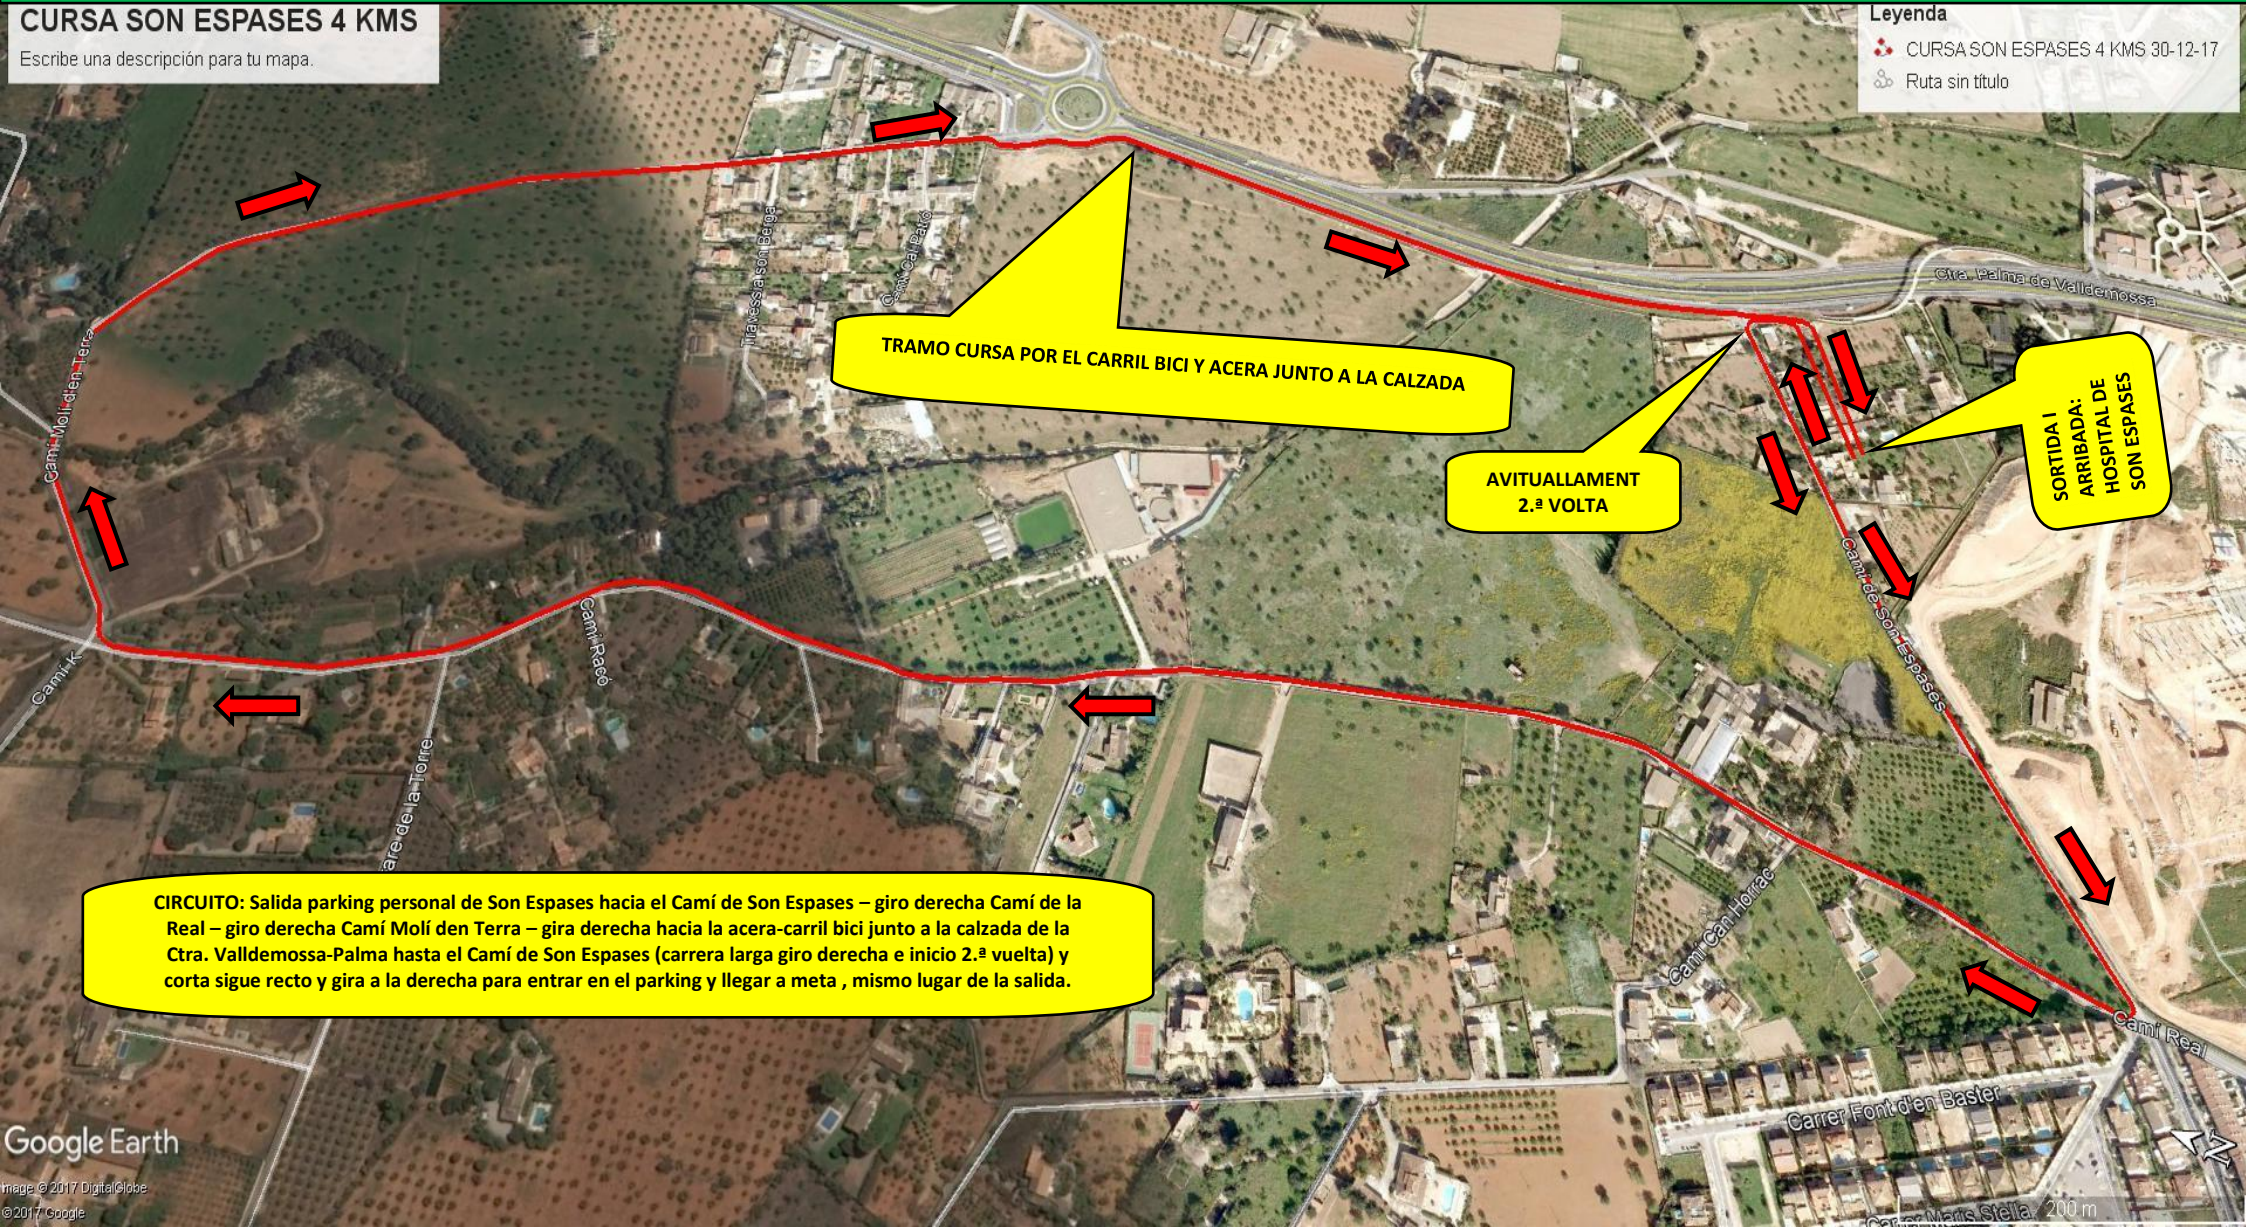

I CURSA SON ESPASES 2018

25 FEBRERO 2018 – 11.00 H.

CURSA DE 8.000 M. (2 VOLTES CIRCUIT) * CURSA DE 4.000 M. (1 VOLTA CIRCUIT)

CURSA SON ESPASES 4 KMS

Escribe una descripción para tu mapa.

Leyenda

-  CURSA SON ESPASES 4 KMS 30-12-17
-  Ruta sin título

TRAMO CURSA POR EL CARRIL BICI Y ACERA JUNTO A LA CALZADA

AVITUALLAMENT
2.ª VOLTA

SORTIDA I
ARRIBADA:
HOSPITAL DE
SON ESPASES

CIRCUITO: Salida parking personal de Son Espases hacia el Camí de Son Espases – giro derecha Camí de la Real – giro derecha Camí Molí den Terra – gira derecha hacia la acera-carril bici junto a la calzada de la Ctra. Valldemossa-Palma hasta el Camí de Son Espases (carrera larga giro derecha e inicio 2.ª vuelta) y corta sigue recto y gira a la derecha para entrar en el parking y llegar a meta , mismo lugar de la salida.