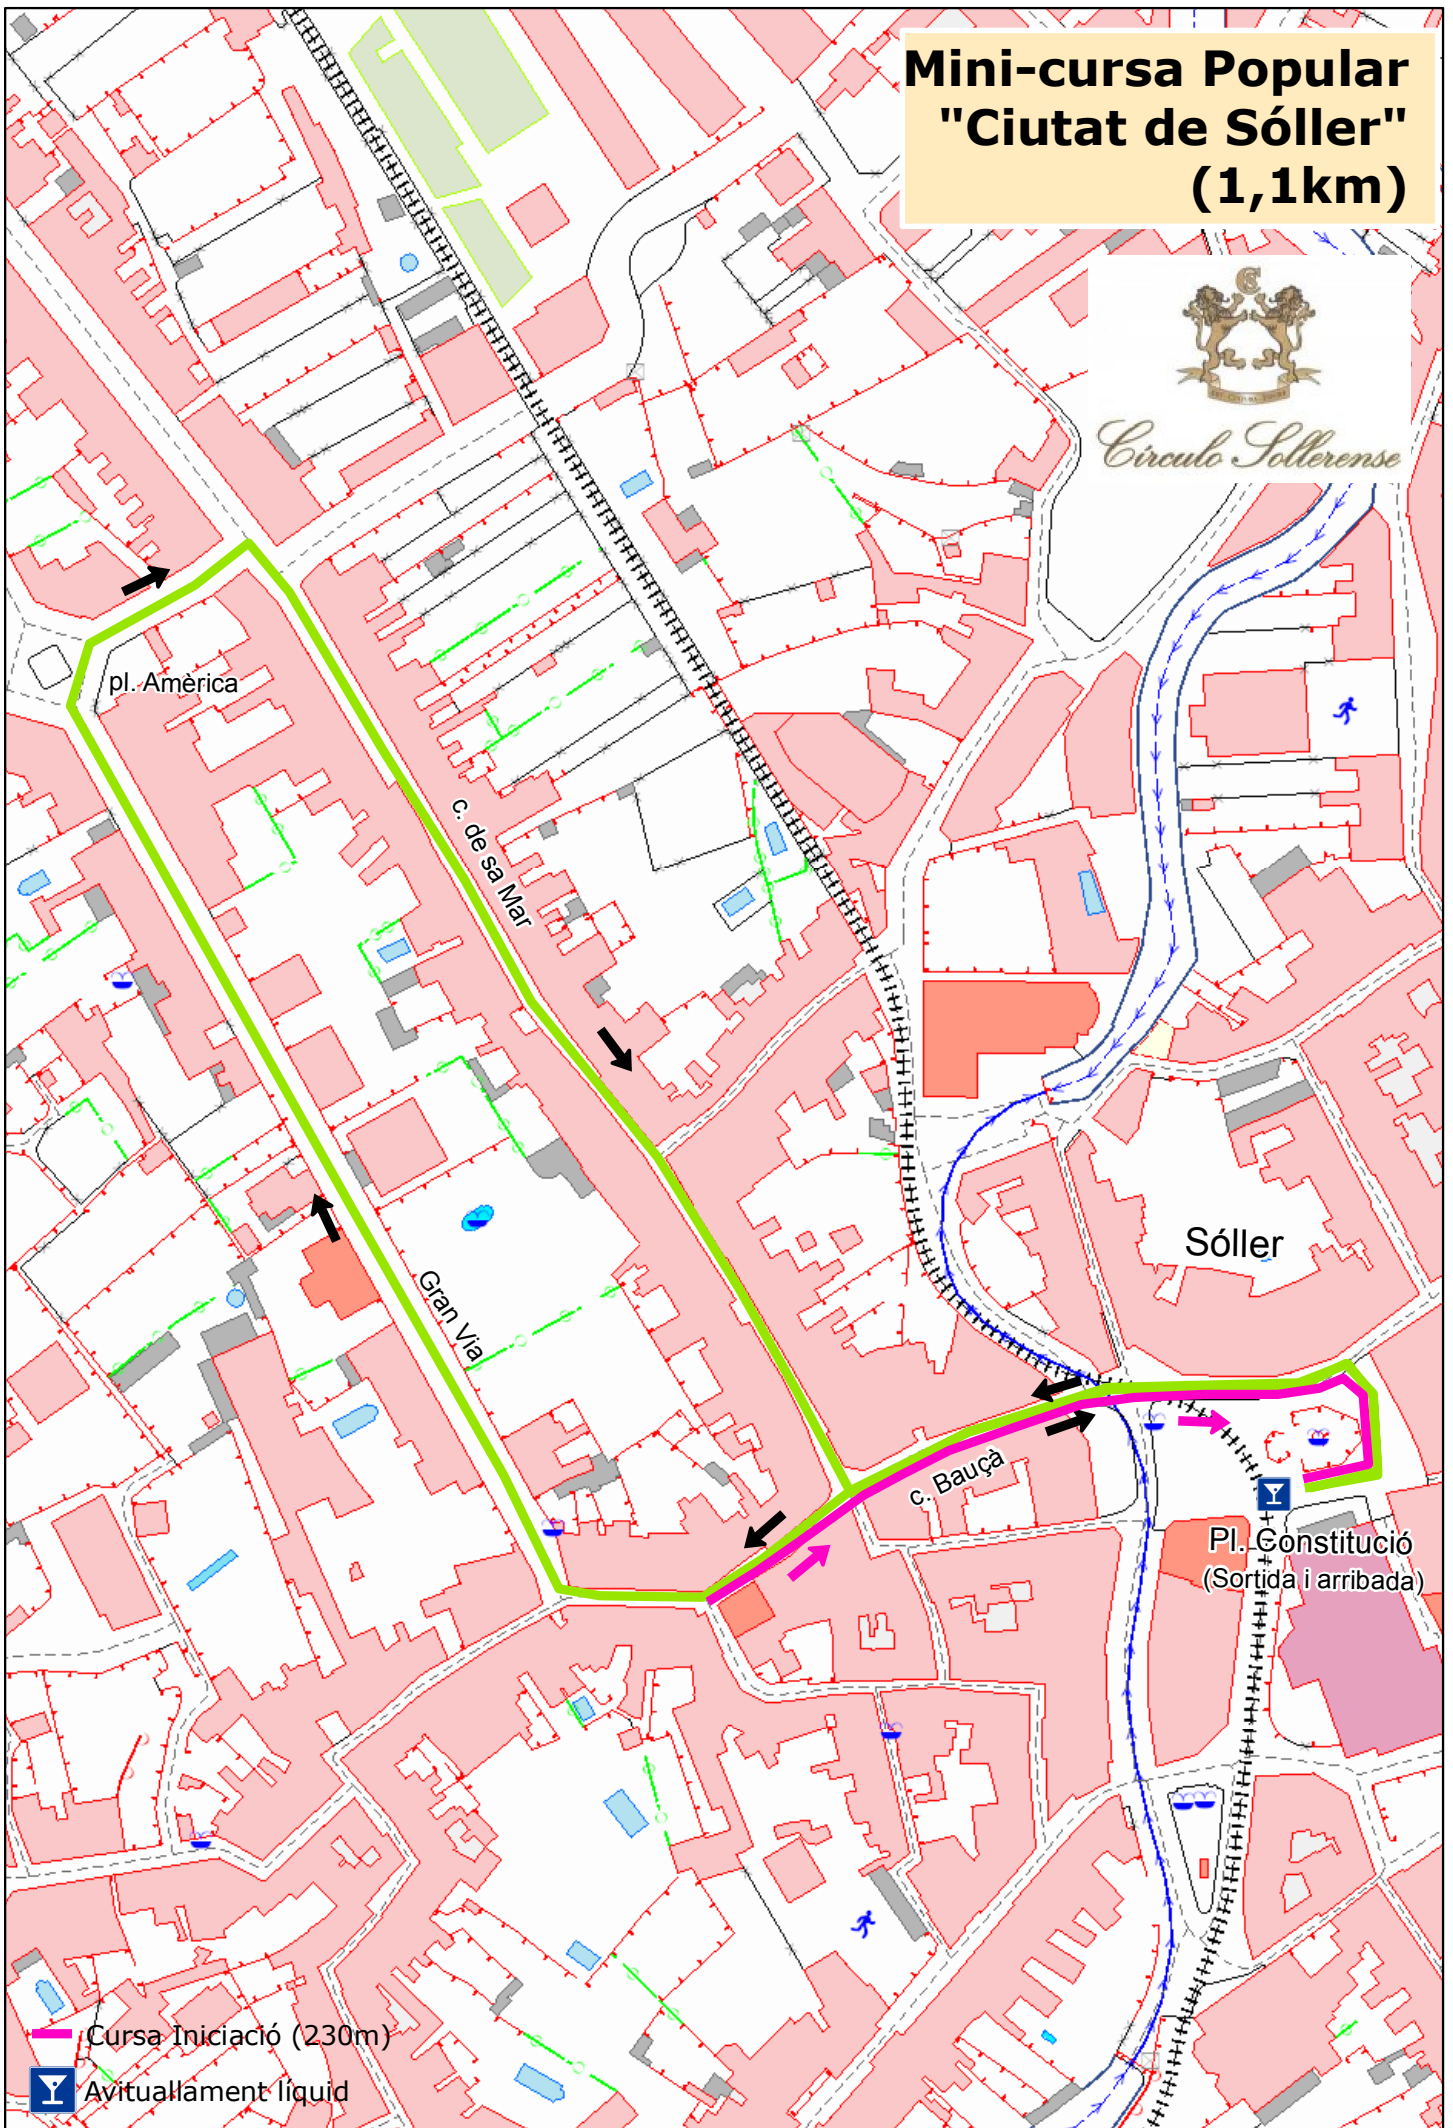

Mini-cursa Popular "Ciutat de Sóller" (1,1km)

Cercle Sollerense

 Cursa Iniciació (230m)

 Avituallament líquid