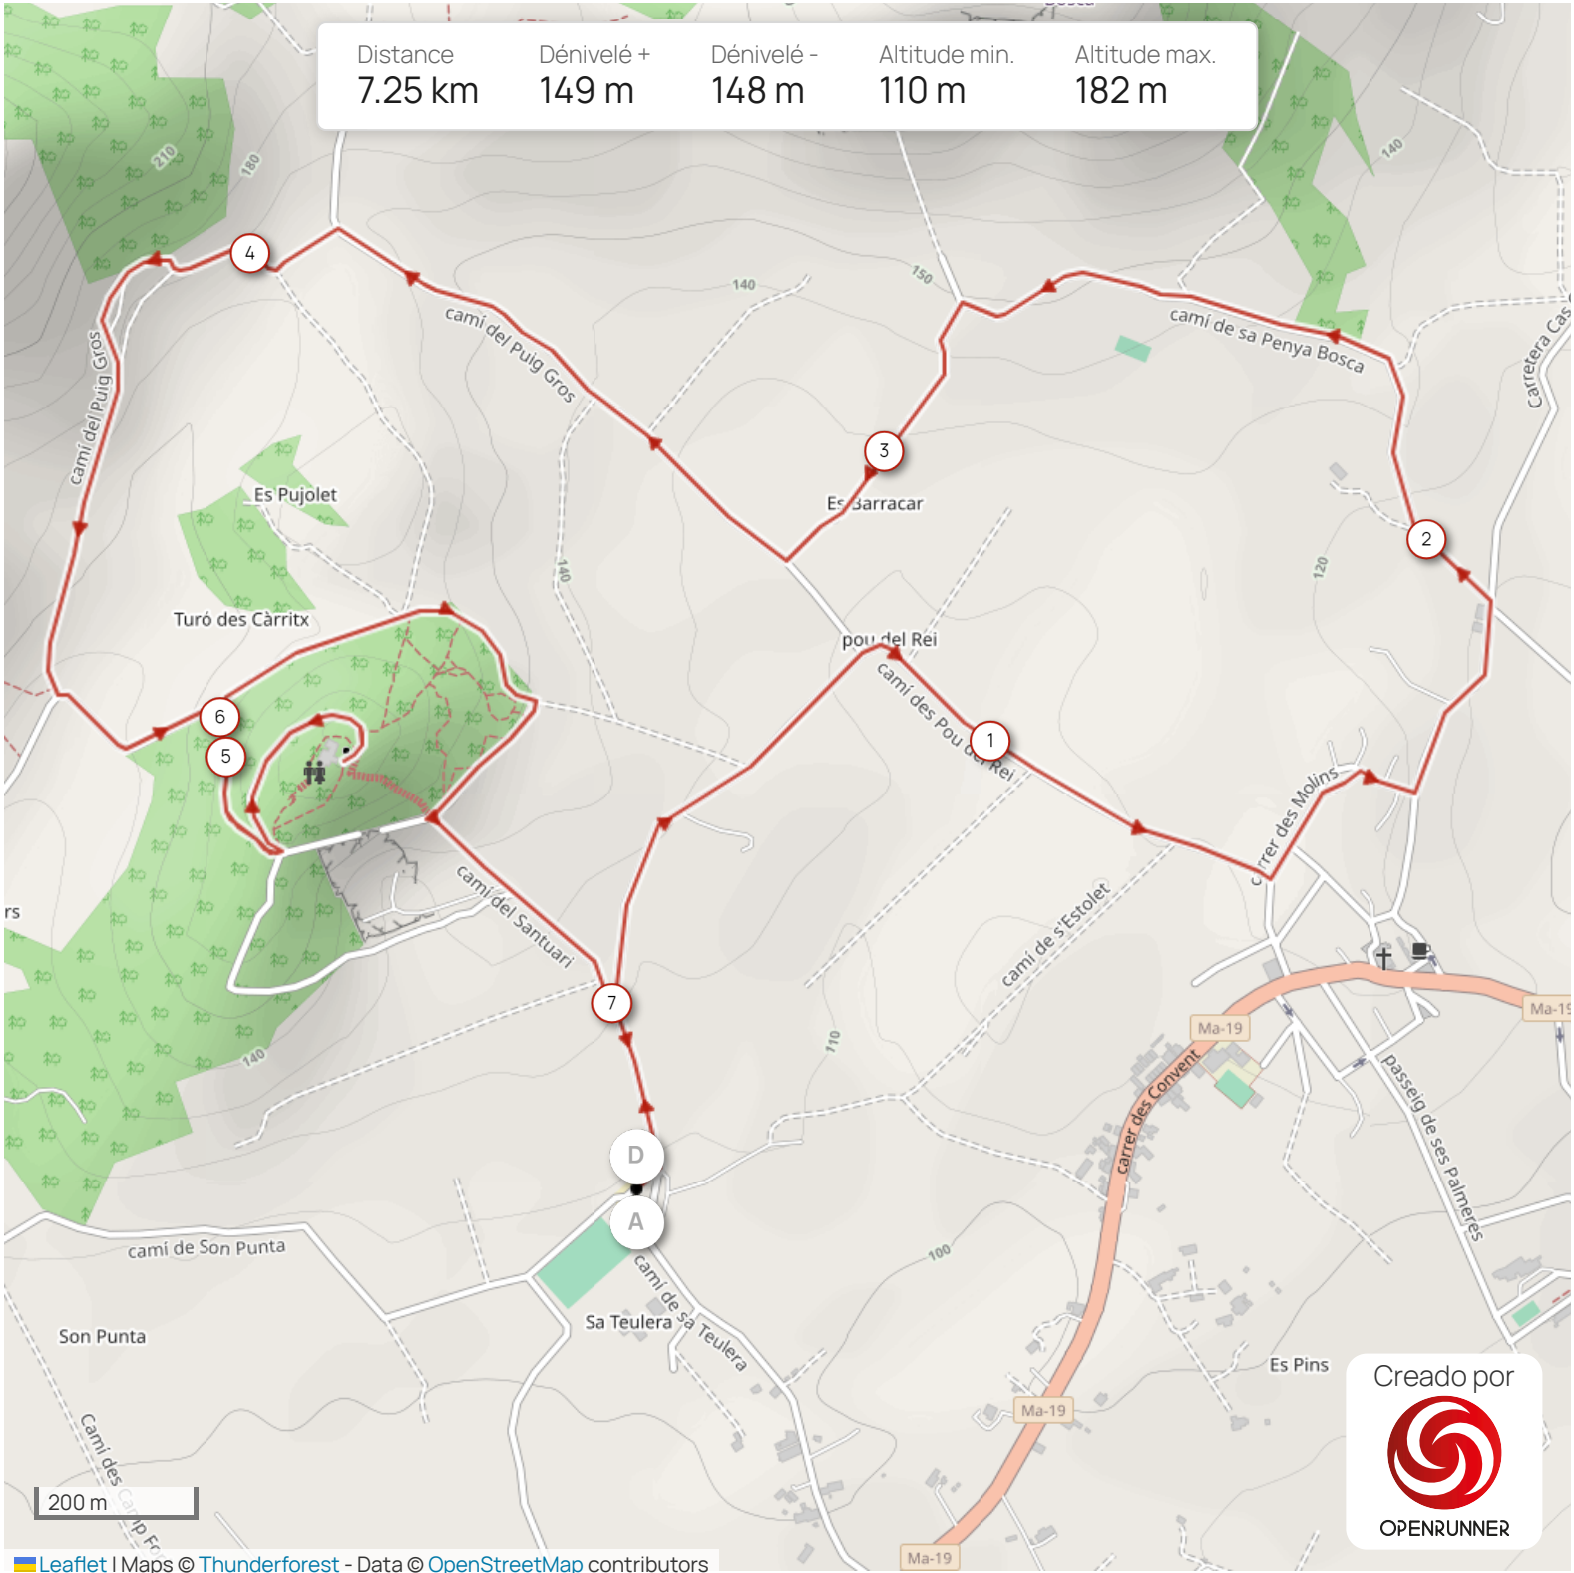

Distance	Dénivelé +	Dénivelé -	Altitude min.	Altitude max.
7.25 km	149 m	148 m	110 m	182 m

Leaflet | Maps © Thunderforest - Data © OpenStreetMap contributors