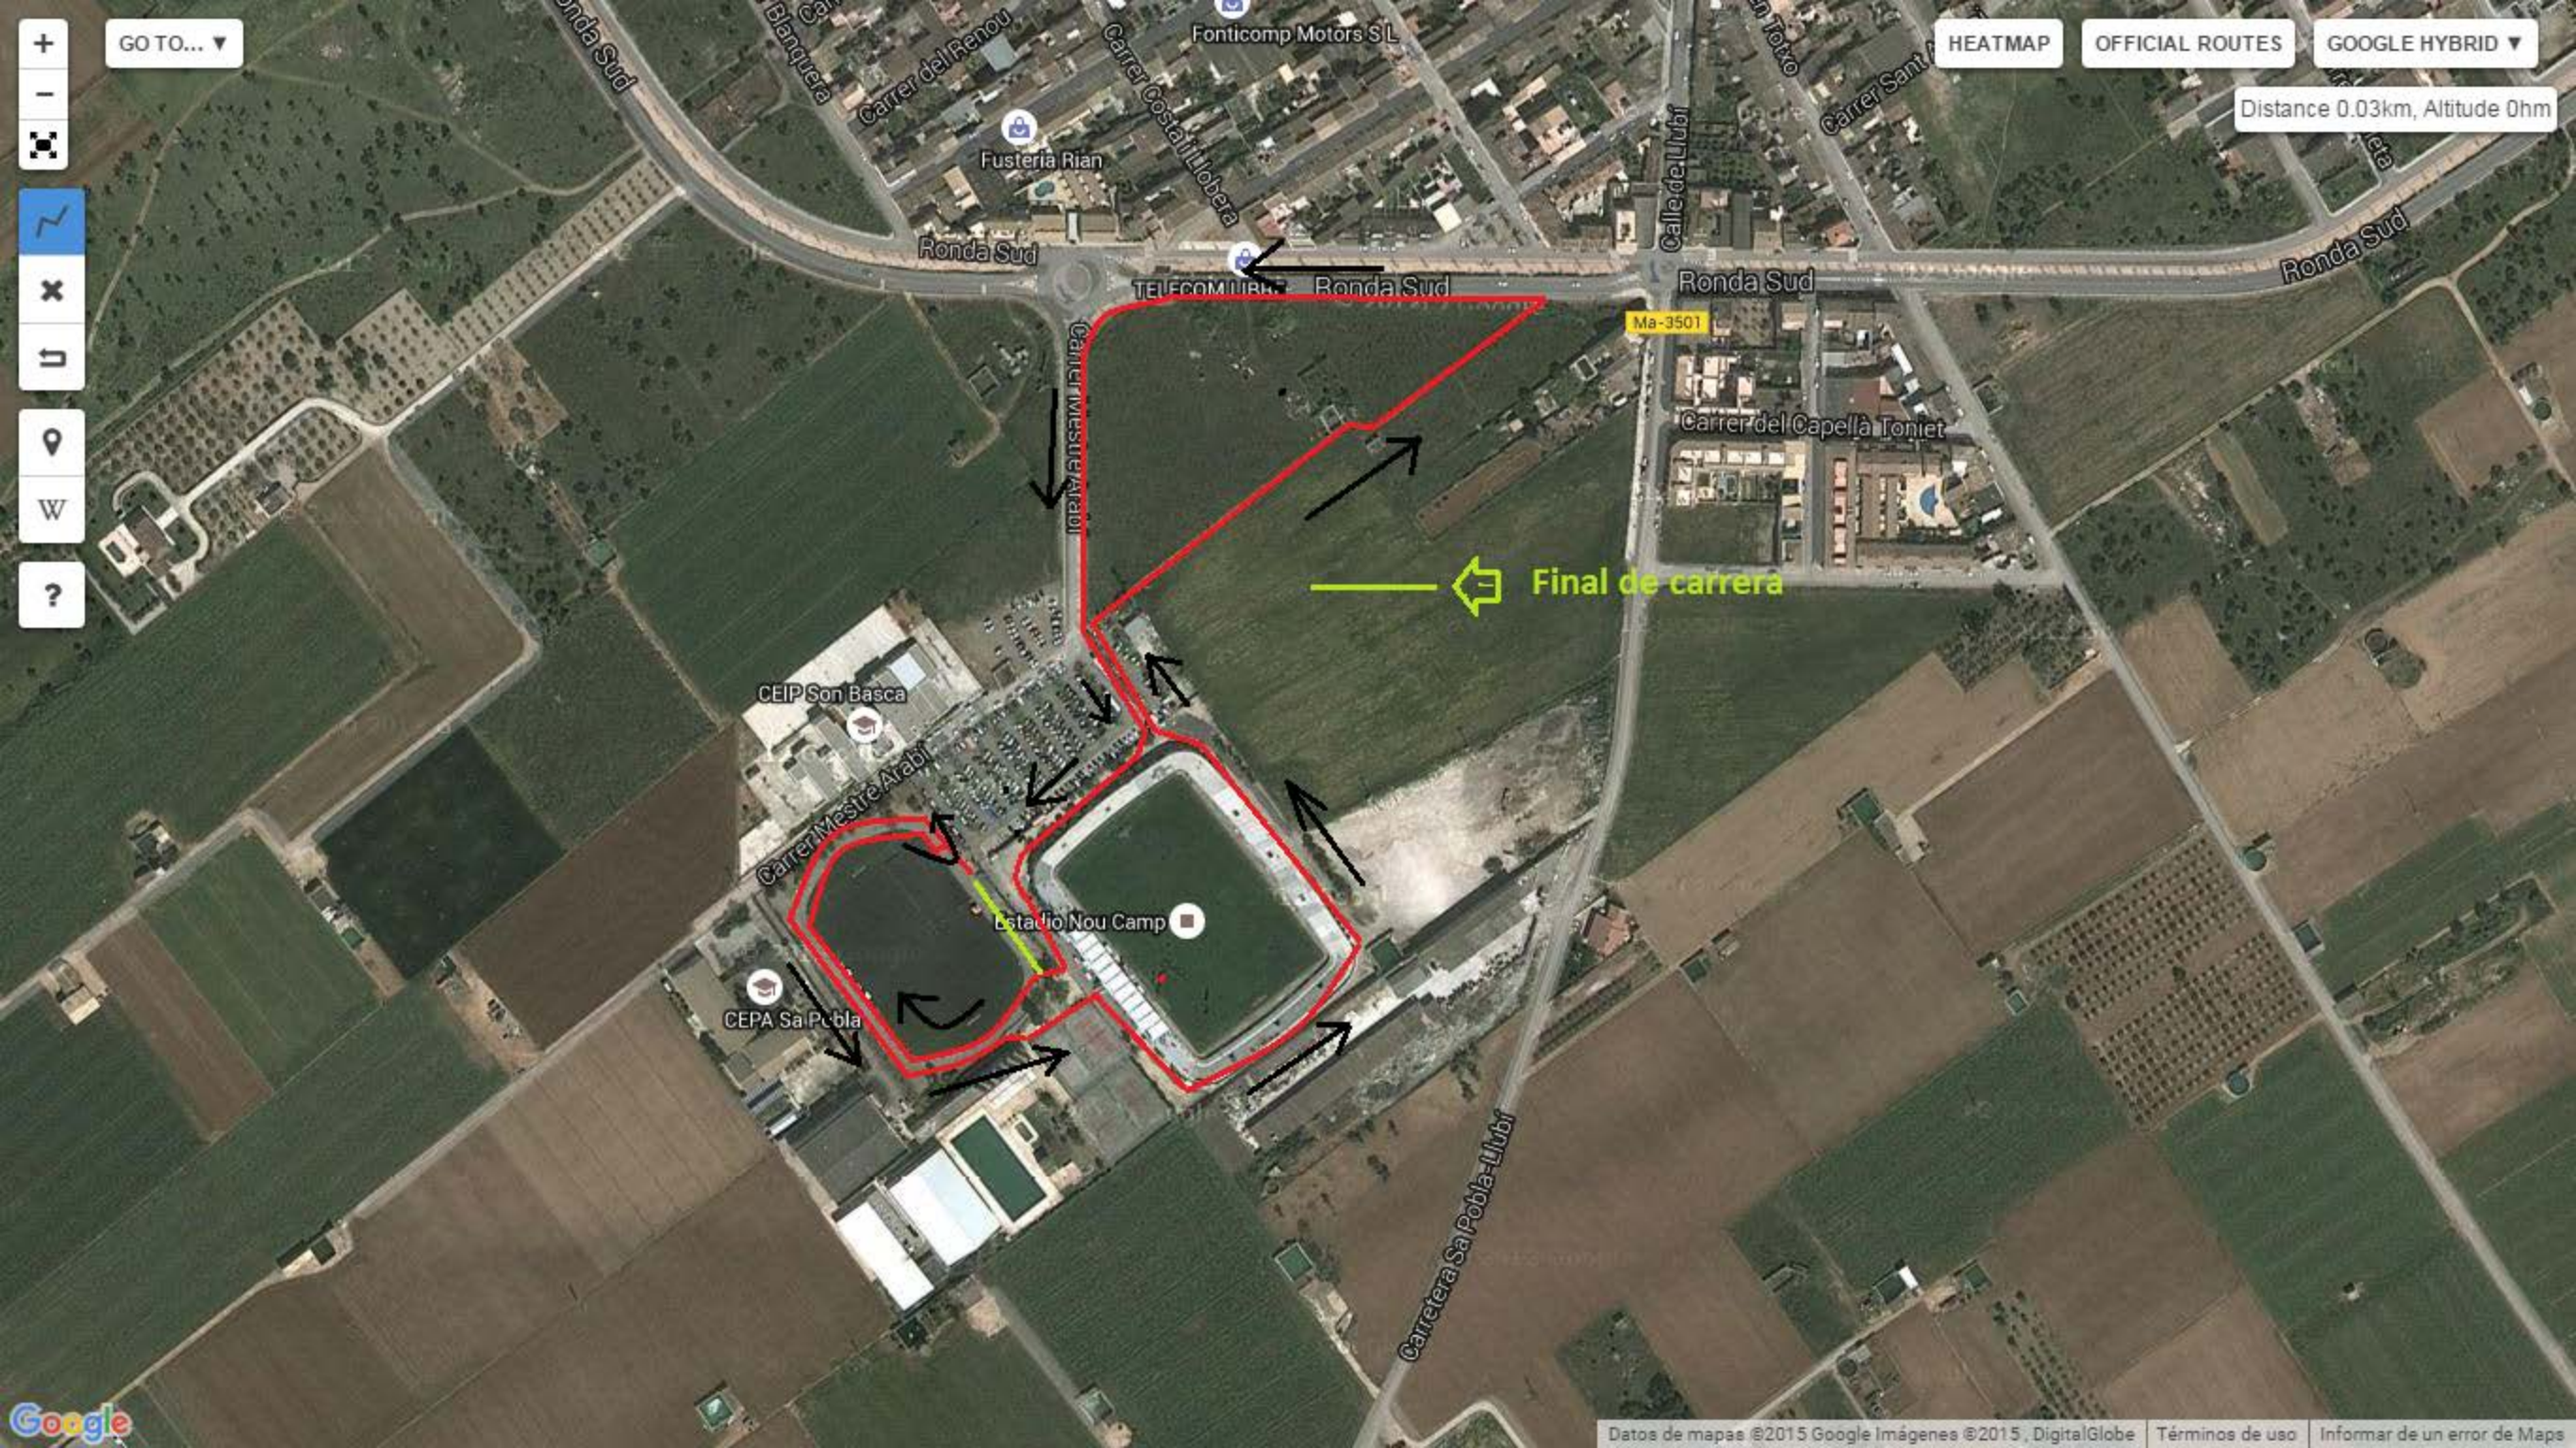

ENTRADA BOXES

SORTIDA BOXES

BOXES

Ullaró

Buger

Start  
End

GO TO...

HEATMAP OFFICIAL ROUTES GOOGLE HYBRID

Distance 0.03km, Altitude 0hm

Final de carrera