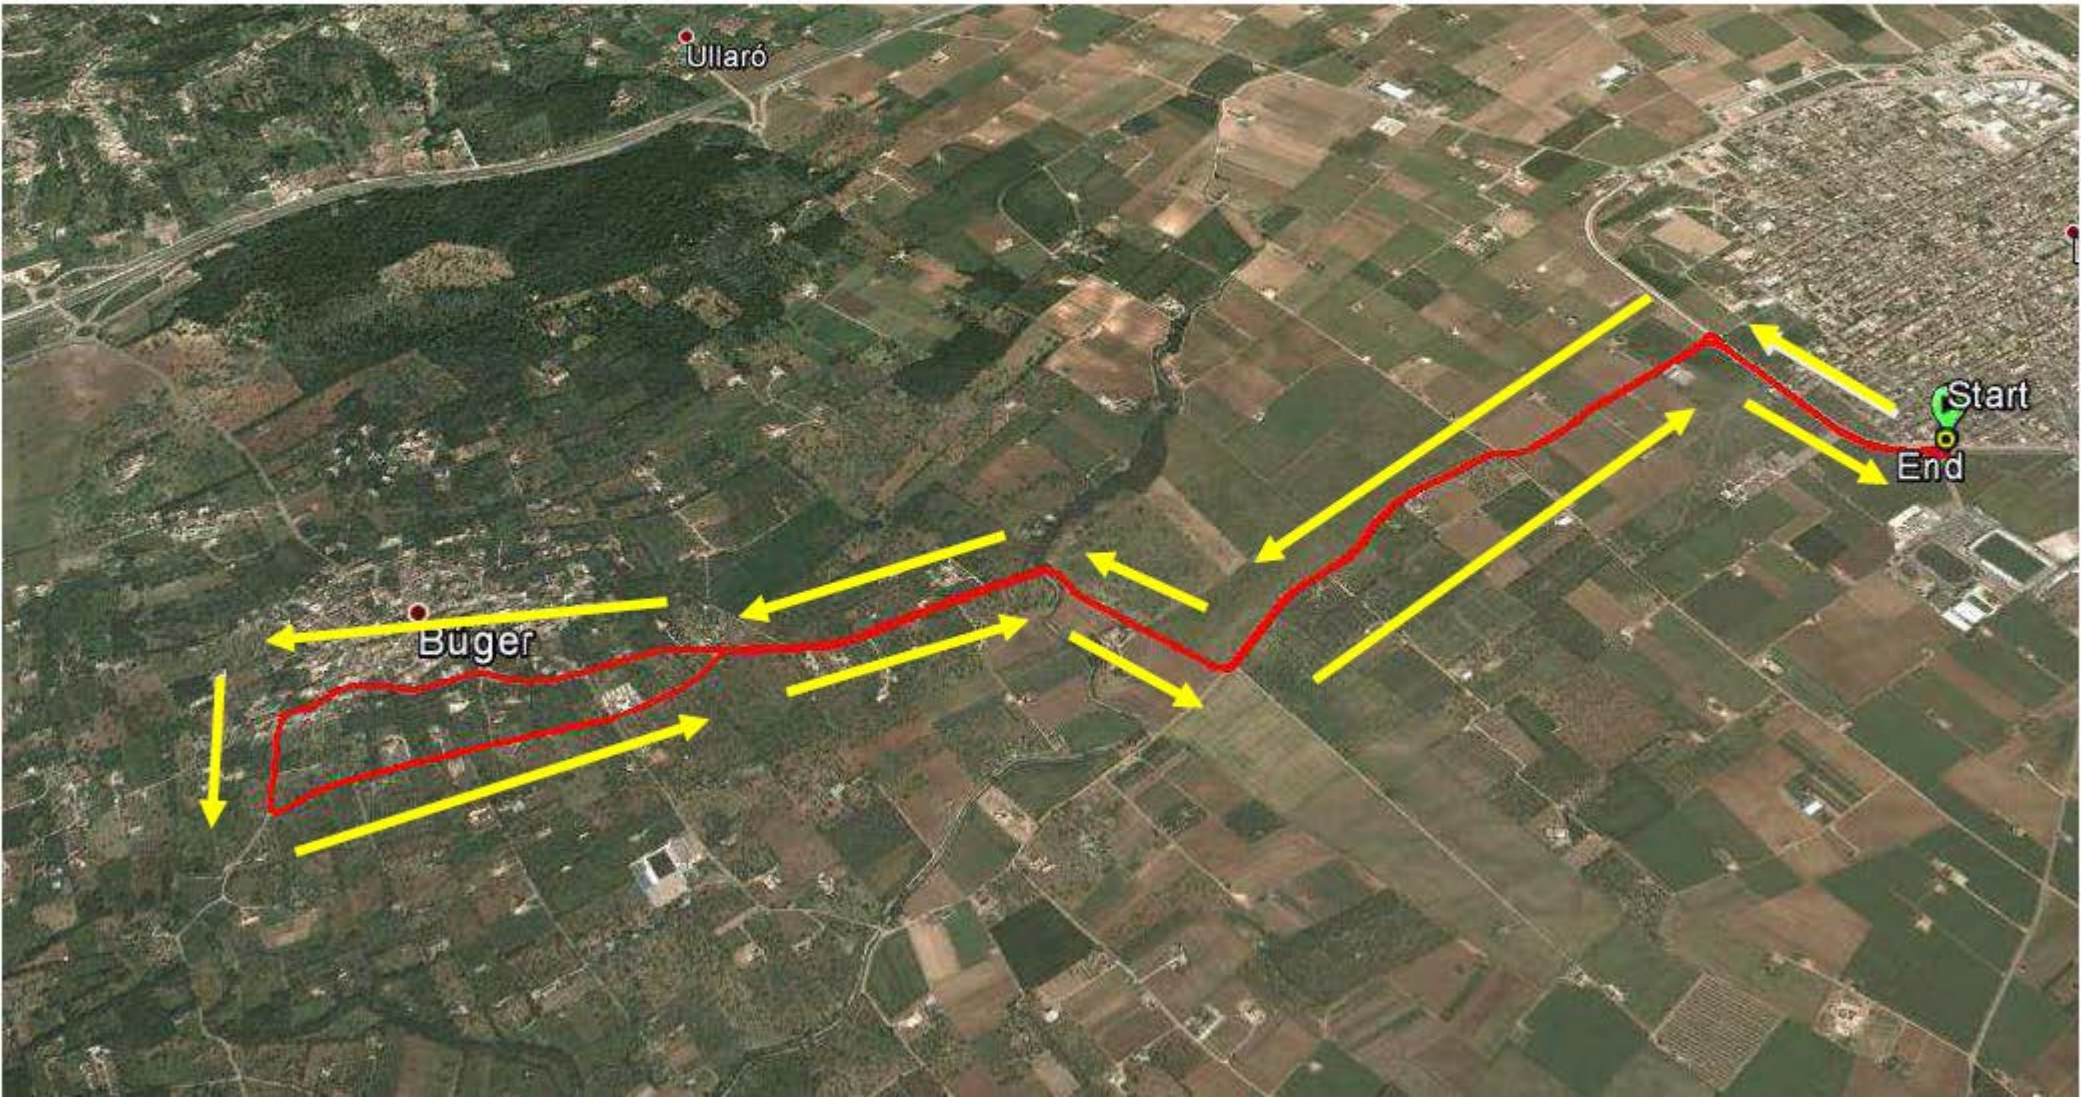

GO TO...

HEATMAP OFFICIAL ROUTES GOOGLE HYBRID

Distance 0.03km, Altitude 0hm

Fusteria Rian

Fonticomp Motors SL

TELECOM LIBRE

Ma-3501

CEIP Son Basca

Estadio Nou Camp

CEPA Sa Pobla

Carrer Mestre Arabi

Carrer del Capellà Toniet

Carretera Sa Pobla-Llubí

GO TO...

HEATMAP OFFICIAL ROUTES GOOGLE HYBRID

Distance 23.75km, Altitude 210hm

ENTRADA BOXES

SORTIDA BOXES

BOXES

Ullaró

Buger

Start  
End

GO TO...

HEATMAP OFFICIAL ROUTES GOOGLE HYBRID

Distance 0.03km, Altitude 0hm

Final de carrera