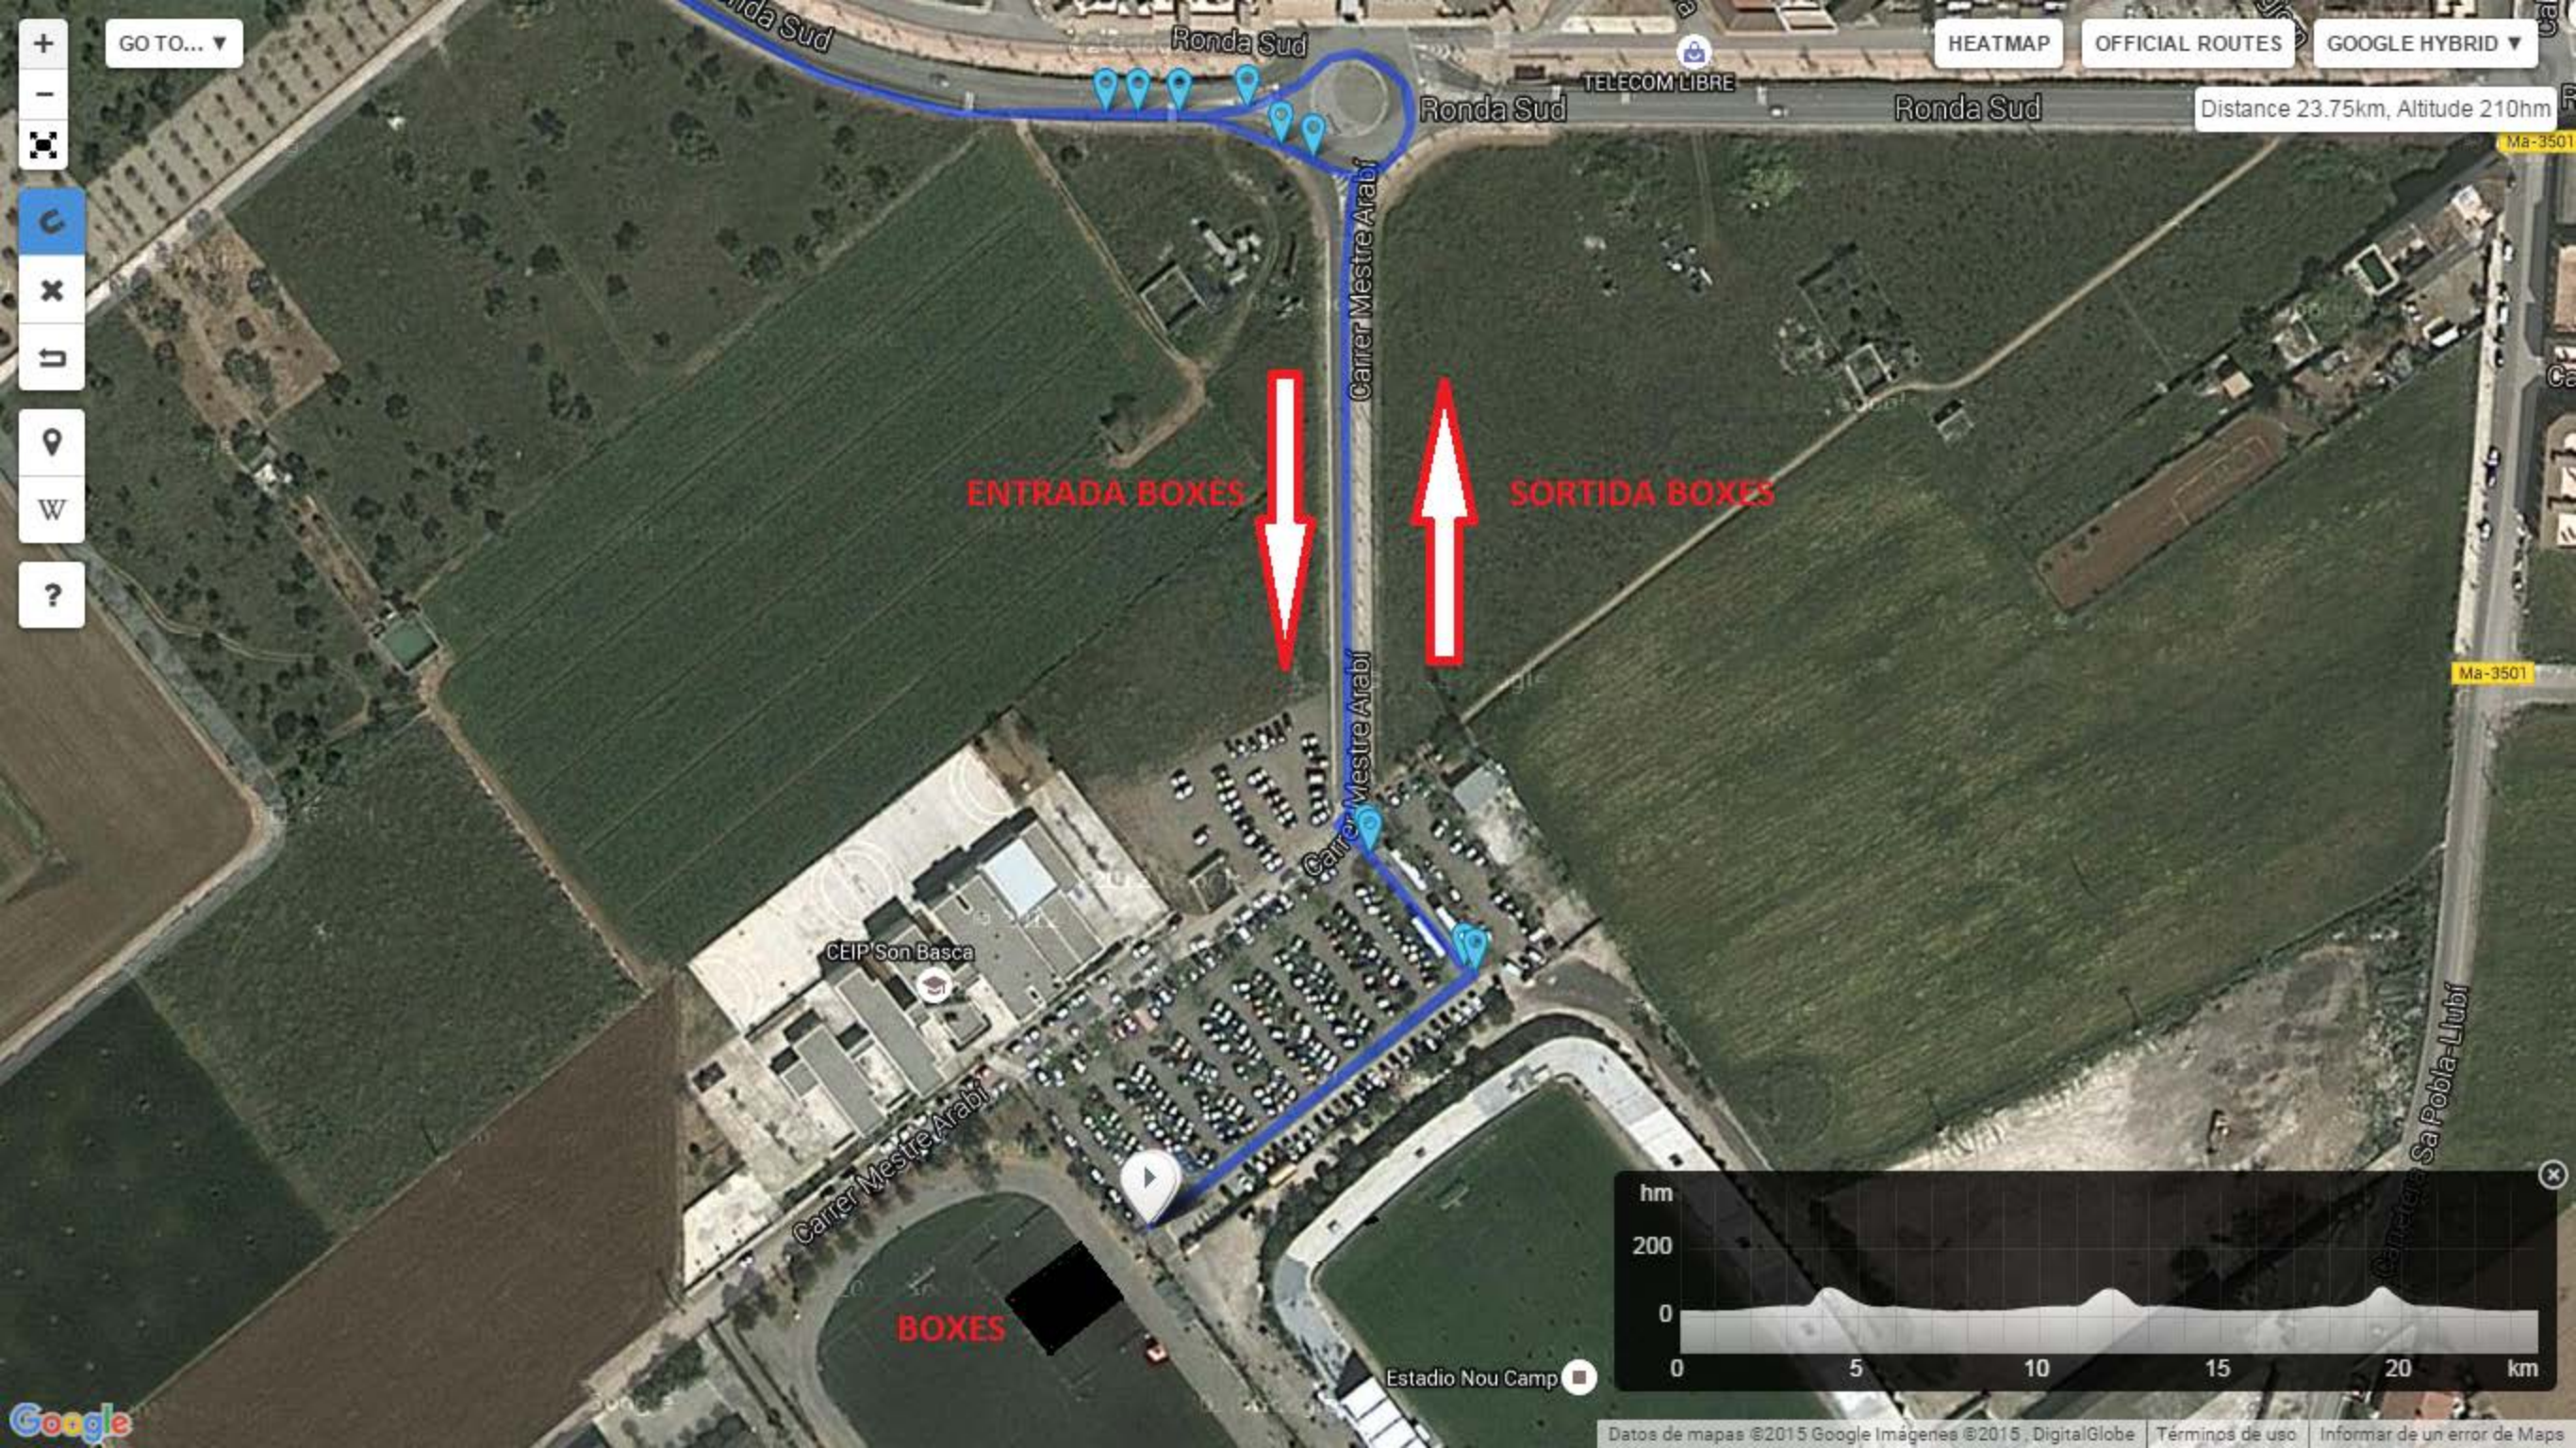

GO TO...

HEATMAP OFFICIAL ROUTES GOOGLE HYBRID

Distance 0.03km, Altitude 0hm

Fusteria Rian

Fonticomp Motors SL

TELECOM LIBRE

Ma-3501

CEIP Son Basca

Estadio Nou Camp

CEPA Sa Pobla

Carrer Mestre Arabi

Carrer del Capellà Toniet

Carretera Sa Pobla-Llubí

GO TO...

HEATMAP OFFICIAL ROUTES GOOGLE HYBRID

Distance 23.75km, Altitude 210hm

ENTRADA BOXES

SORTIDA BOXES

BOXES

Ullaró

Buger

Start  
End

GO TO...

HEATMAP OFFICIAL ROUTES GOOGLE HYBRID

Distance 0.03km, Altitude 0hm

Final de carrera