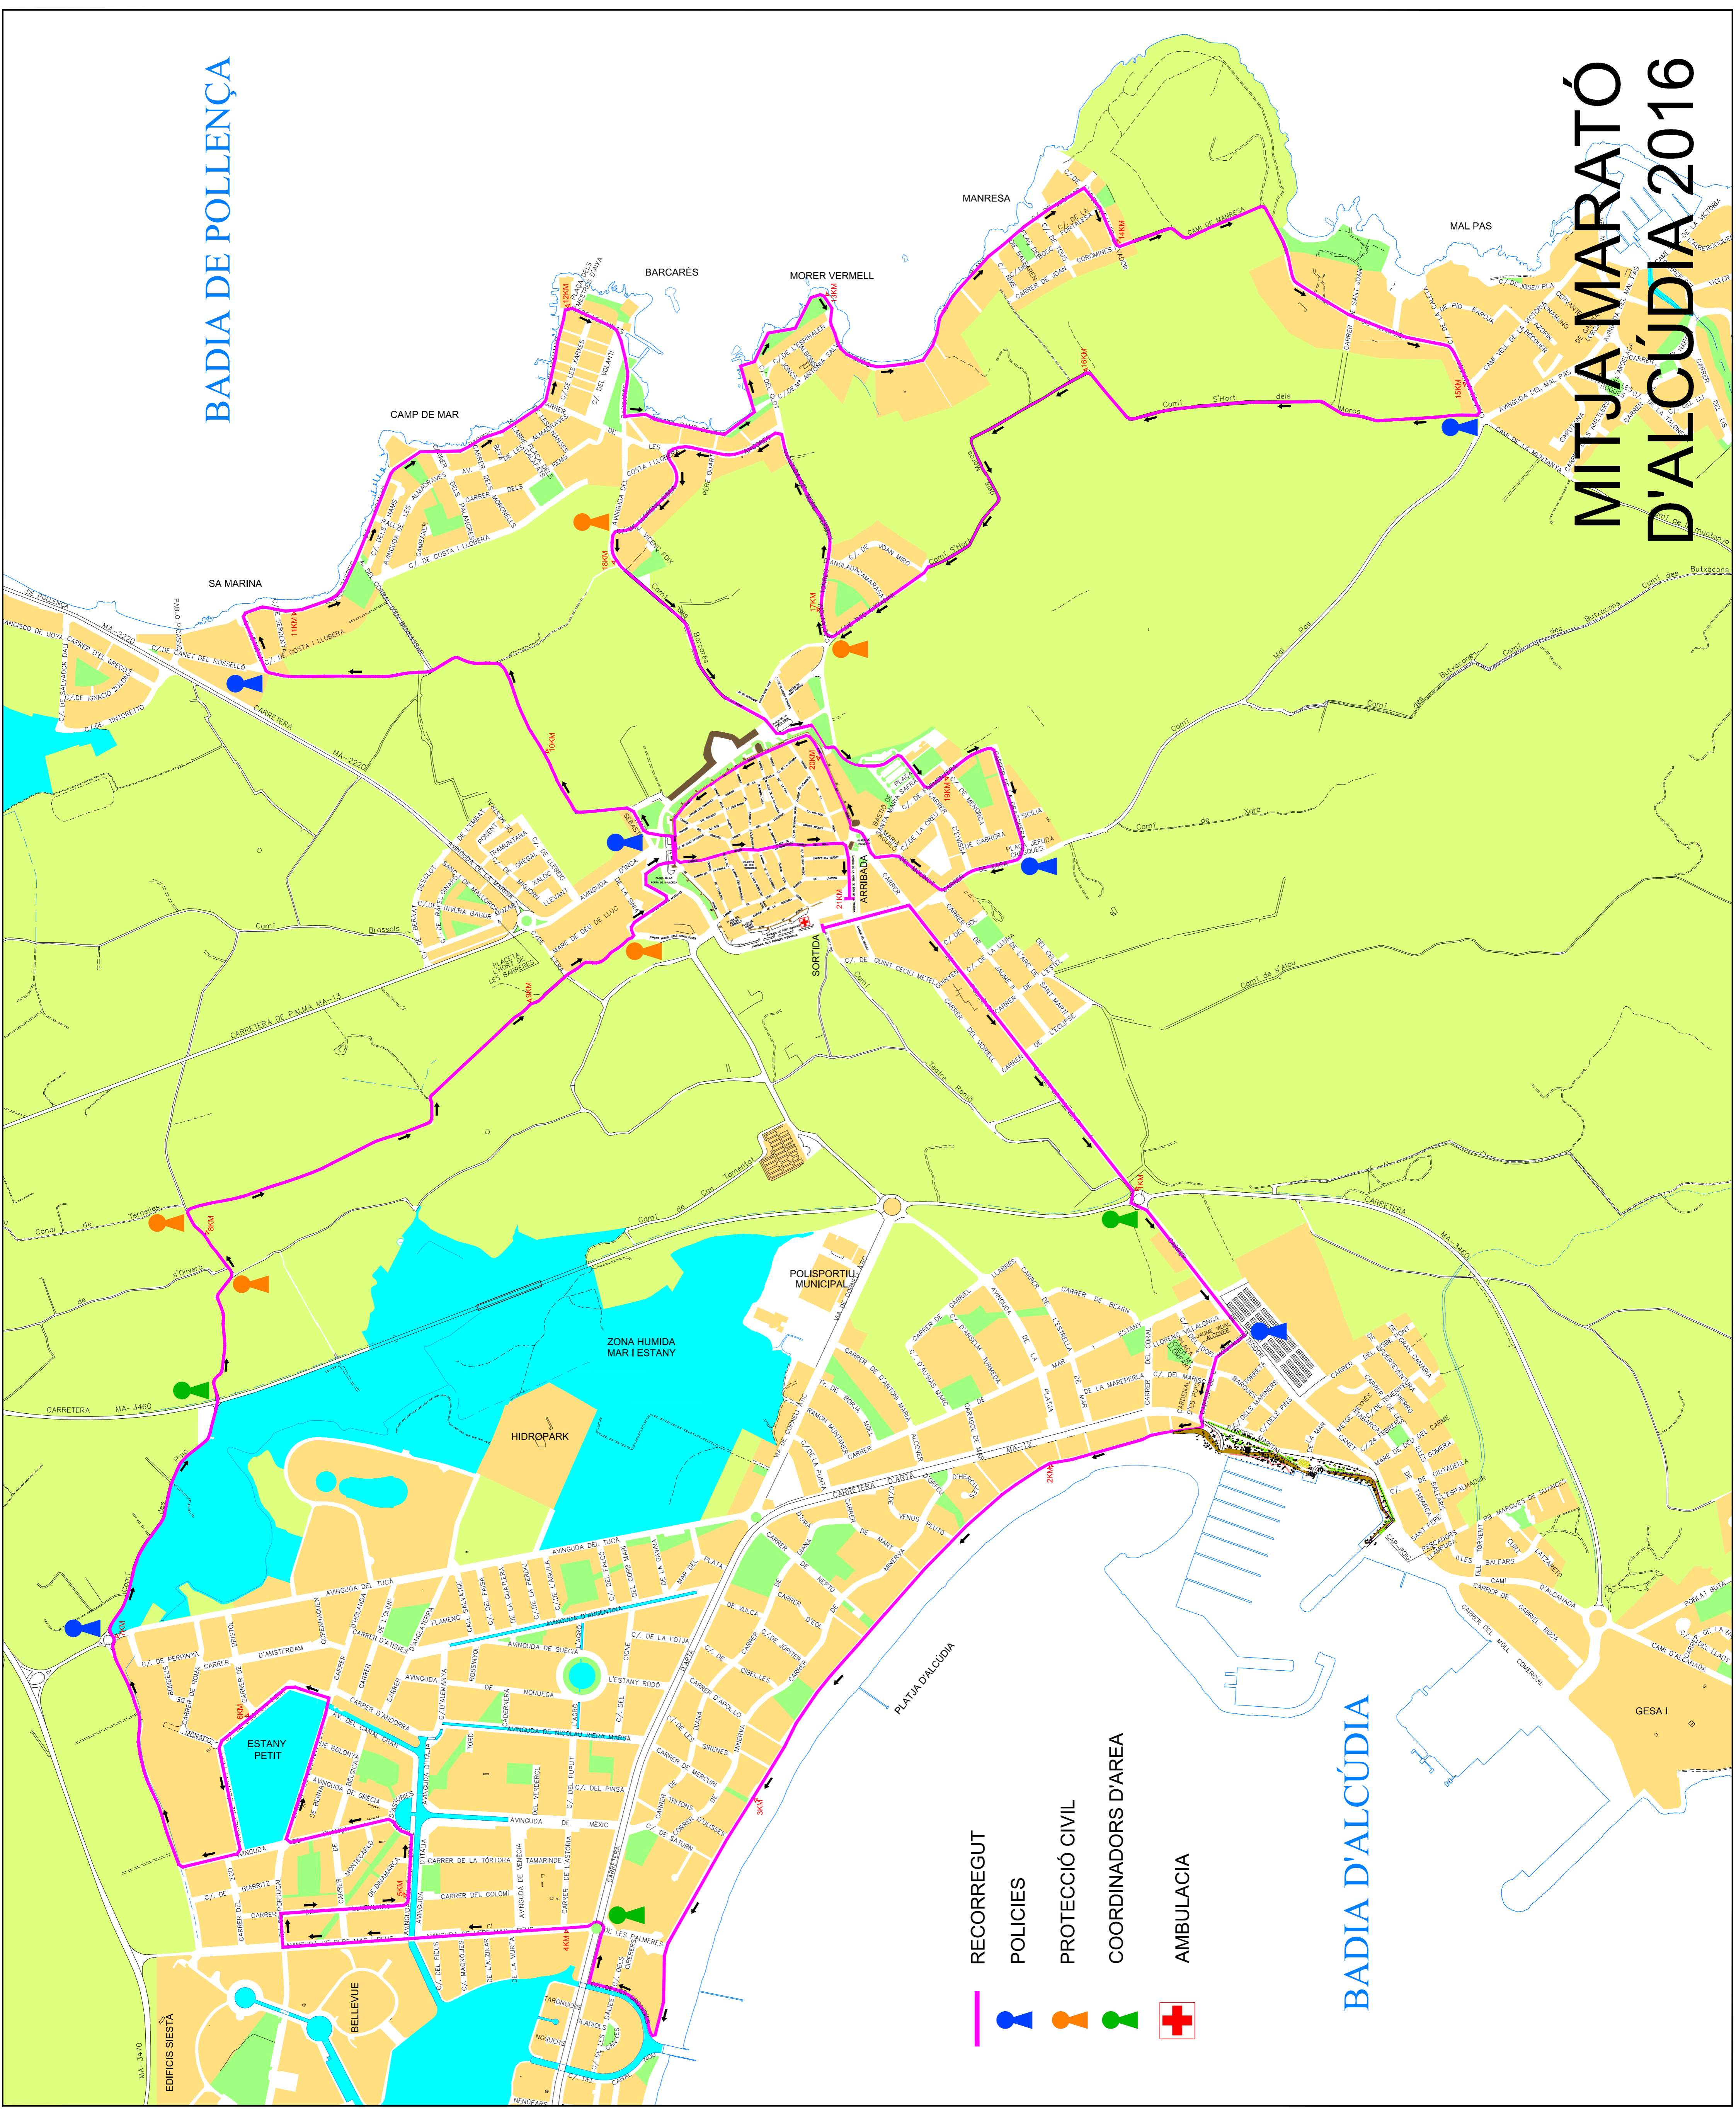

BADIA DE POLLENÇA

MITJA MARATÓ D'ALCÚDIA 2016

RECORREGUT

POLICIES

PROTECCIÓ CIVIL

COORDINADORS D'ÀREA

AMBULACIA

BADIA D'ALCÚDIA

GESA I